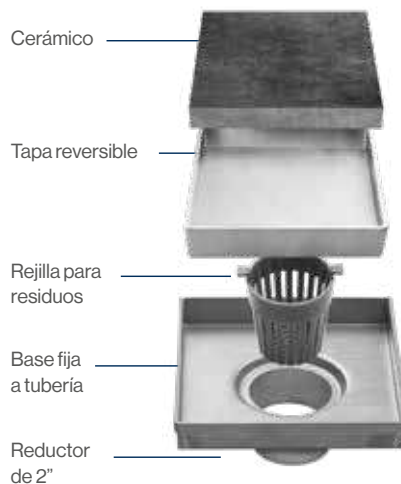

S/. **207.00**

NUEVO

NUEVO

Sumidero decorativo cuadrado de 5"  
21202430350I  
Acero inoxidable con conexión a 2".

S/. **207.00**

ACERO MARINO 316

CONEXIÓN 2"

INDEFORMABLE