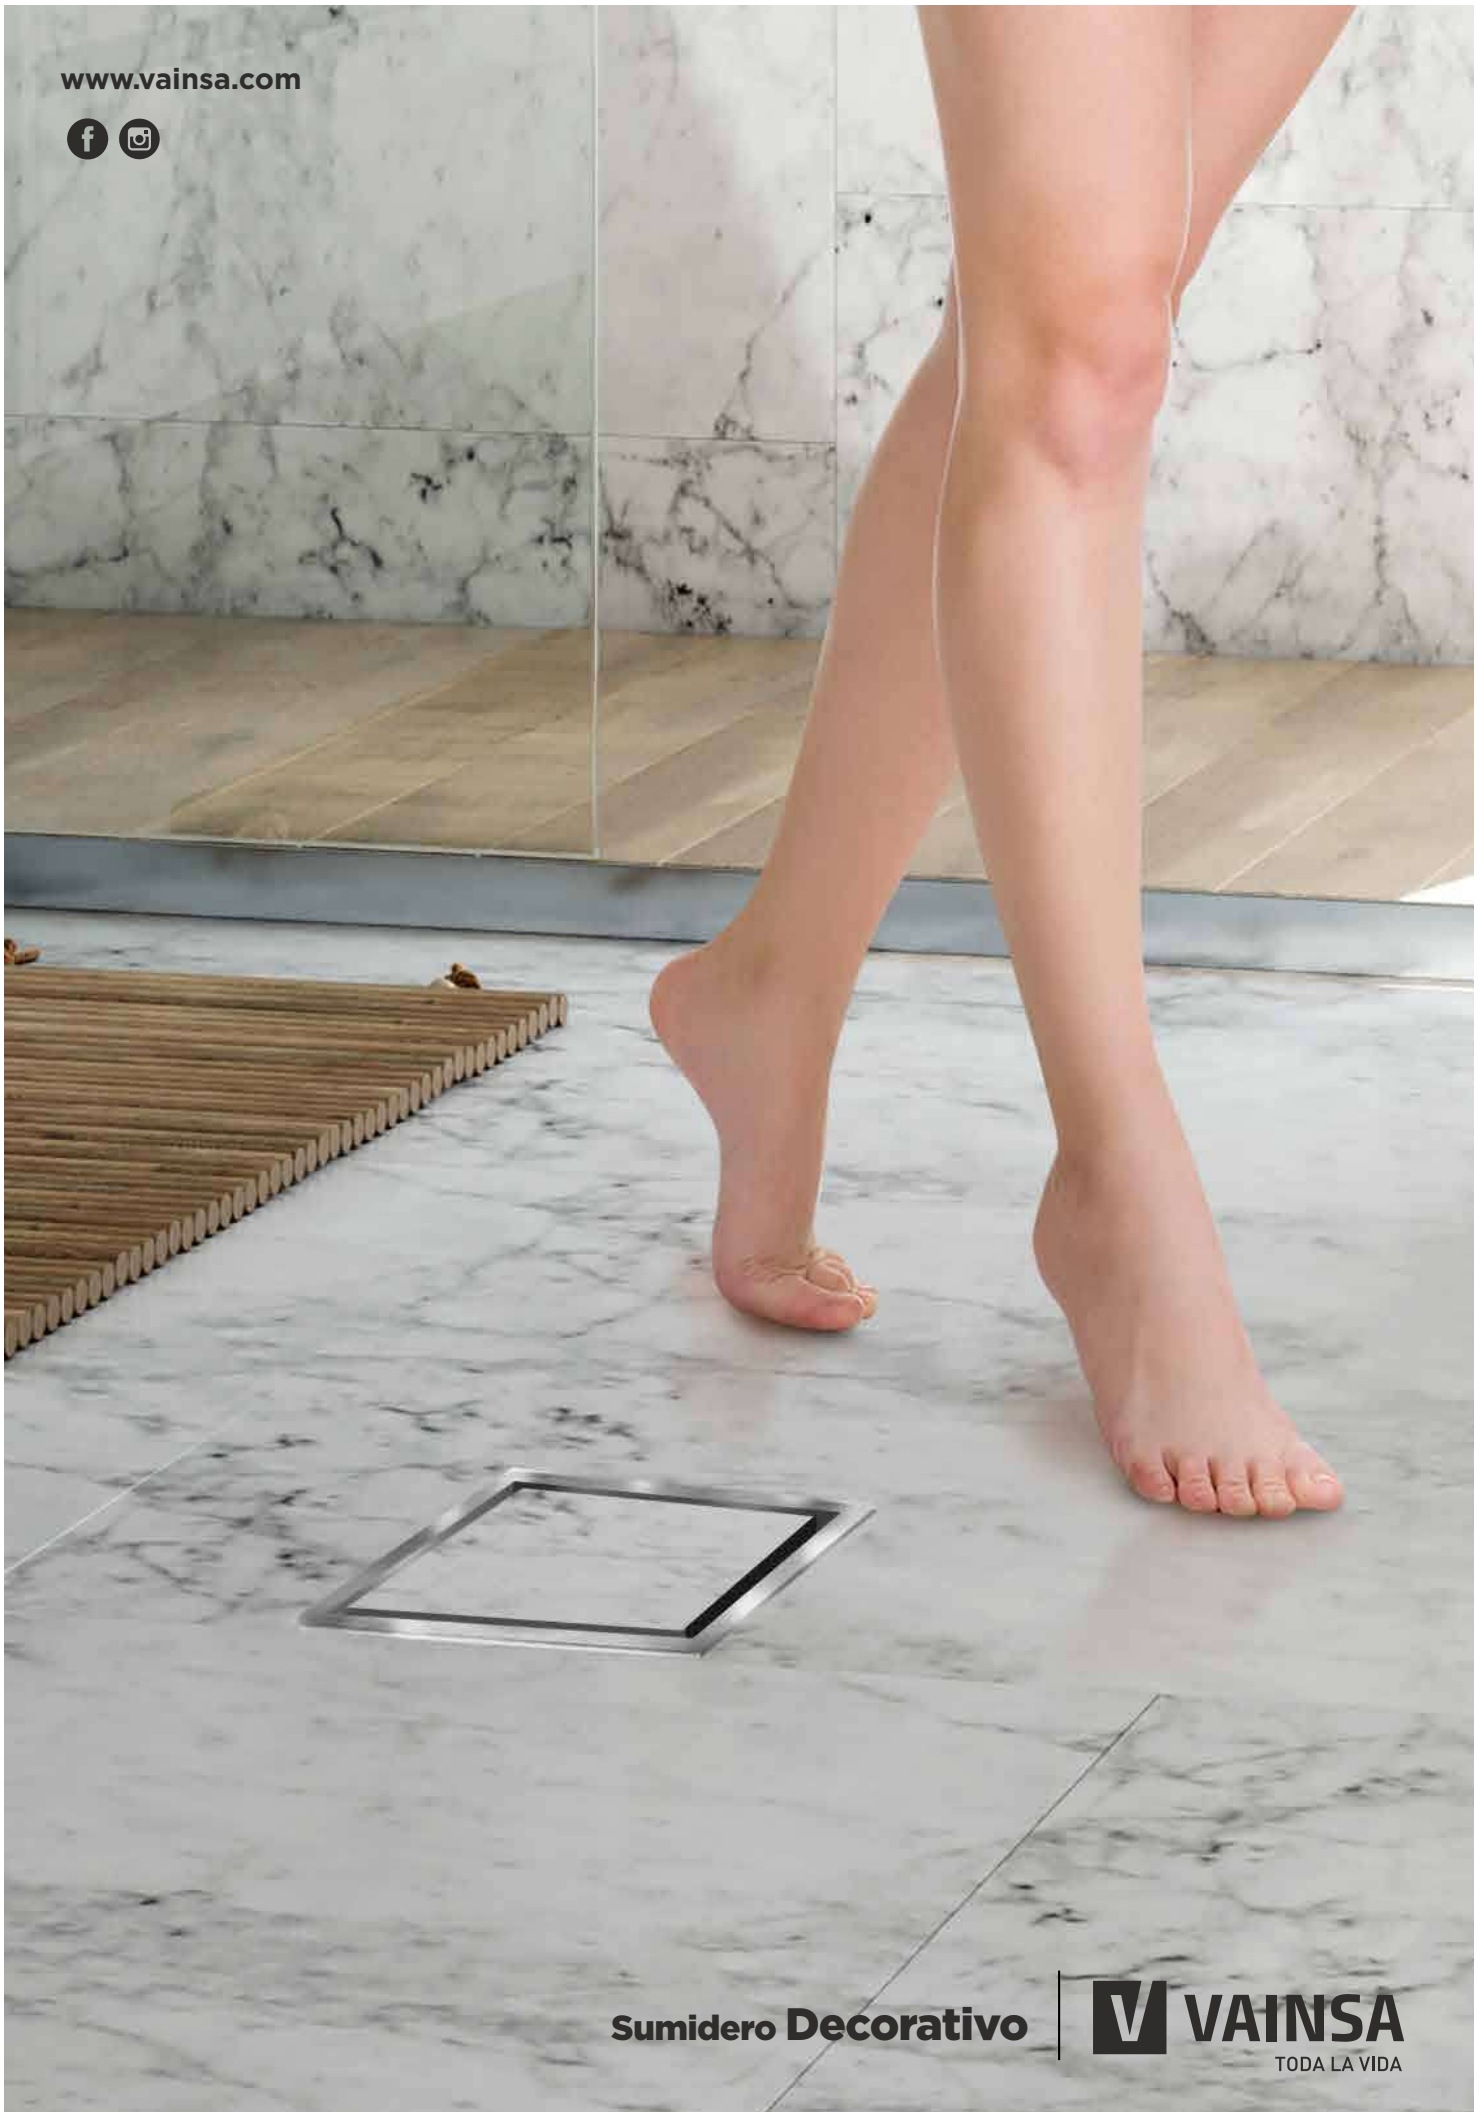

www.vainsa.com

Sumidero Decorativo

V VAINSA
TODA LA VIDA